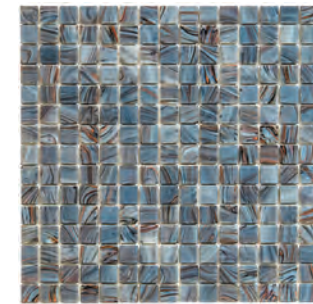

GMG651 Medium Grey