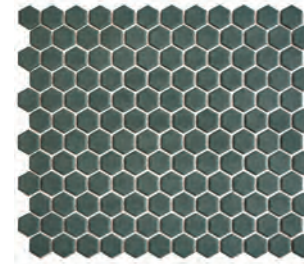

HM23550 Camo Green