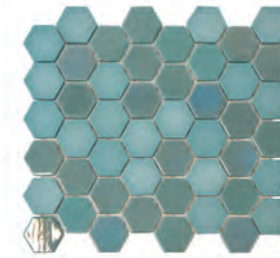

VAL125 Turquoise