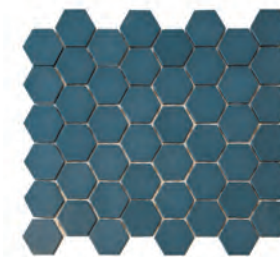

VAL65M Blue