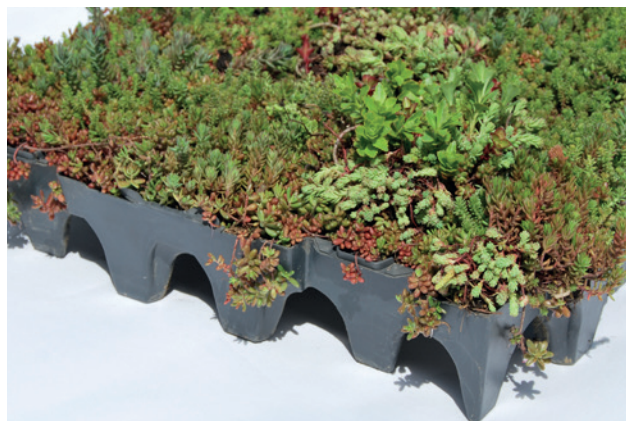

PRODUCTFOTO

TECHNISCHE GEGEVENS:

Bedekkingsgraad:	95%
Gewicht droog:	13,1 kg/tray
	45 kg/m²
Gewicht verzadigd:	19 kg/tray
	65 kg/m²
Hoogte:	9 cm
Afmeting:	54 x 54 cm
Aantal trays / m²:	3,42 stuks
Aantal m² per pallet:	15,16 m²
Aantal trays per pallet:	52
Afmeting pallet:	120 cm x 100 cm

Naturally